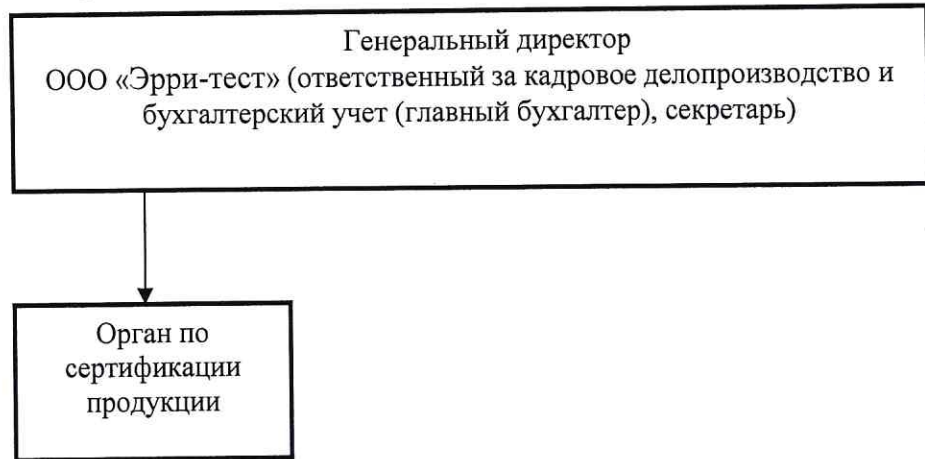

Организационная структура  
Общества с ограниченной ответственностью «Эрри-тест» (ОСП ООО «Эрри-тест»)

	- взаимодействие
	- прямое подчинение

КОПИЯ  
ВЕРНА

Генеральный директор

В. О. Фетисов